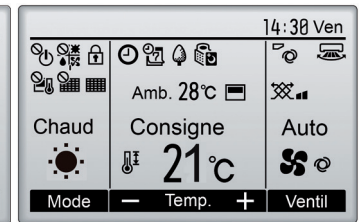

PAR-41MAA

Boutons de navigation F1 à F4

Écran mode basique

Écran mode avancé

PAR-41MAA

Buttons F1 to F4

F2 Preset temperature -1°C

F3 Preset temperature +1°C

Screen basic mode

Screen advanced mode