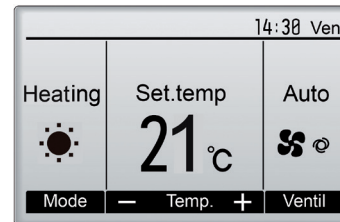

PAR-41MAA

Boutons de navigation F1 à F4

Écran mode basique

Écran mode avancé

PAR-41MAA

Buttons F1 to F4

F2 Preset temperature -1°C

F3 Preset temperature +1°C

Screen basic mode

Screen advanced mode