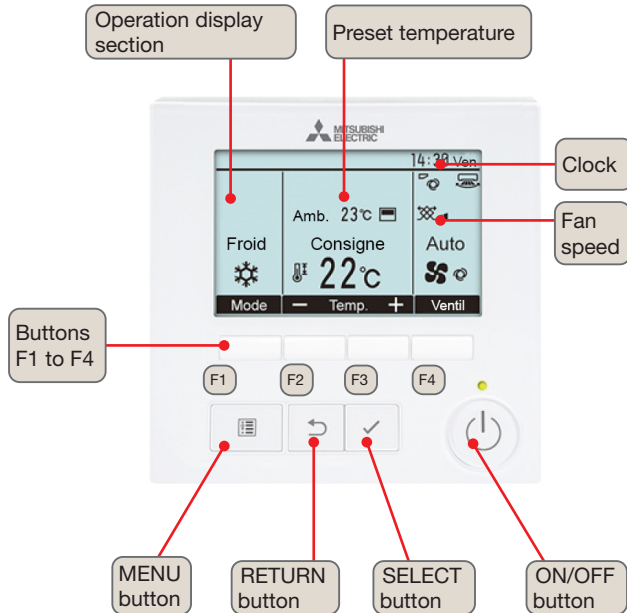

PAR-41MAA

Boutons de navigation F1 à F4

Écran mode basique

Écran mode avancé

PAR-41MAA

Buttons F1 to F4

F2 Preset temperature -1°C

F3 Preset temperature +1°C

Screen basic mode

Screen advanced mode