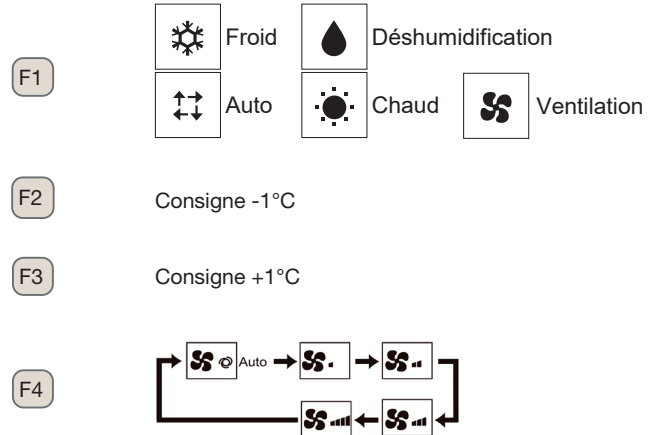

PAR-41MAA

Boutons de navigation F1 à F4

Écran mode basique

Écran mode avancé

PAR-41MAA

Buttons F1 to F4

F2 Preset temperature -1°C

F3 Preset temperature +1°C

Screen basic mode

Screen advanced mode