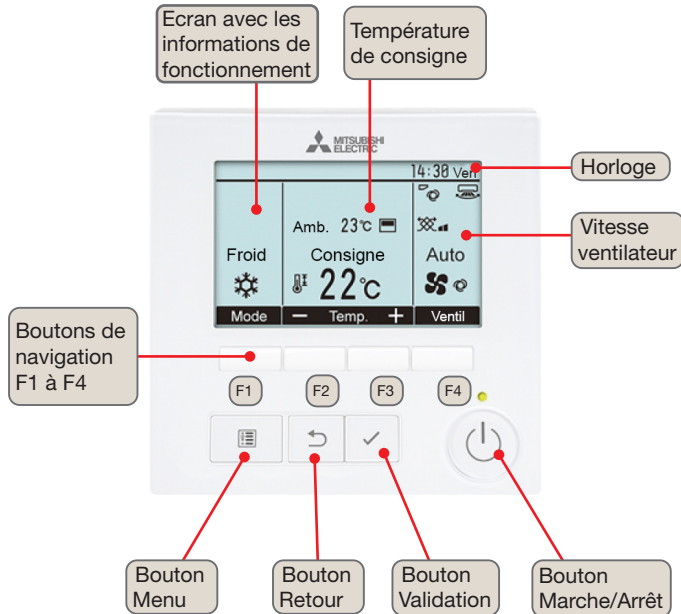

PAR-41MAA

Boutons de navigation F1 à F4

Écran mode basique

Écran mode avancé

PAR-41MAA

Buttons F1 to F4

F2 Preset temperature -1°C

F3 Preset temperature +1°C

Screen basic mode

Screen advanced mode