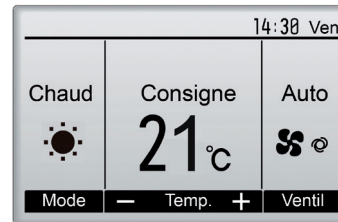

PAR-41MAA

Boutons de navigation F1 à F4

Écran mode basique

Écran mode avancé

PAR-41MAA

Buttons F1 to F4

F2 Preset temperature -1°C

F3 Preset temperature +1°C

Screen basic mode

Screen advanced mode