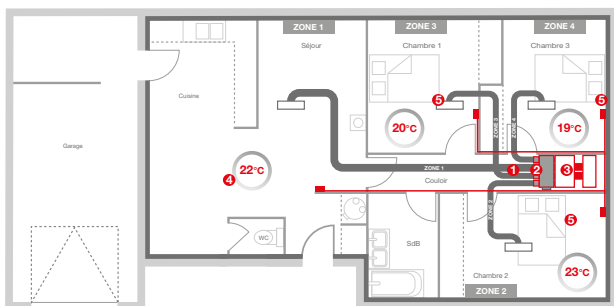

PLENUM MULTIZONE ACCESSOIRE POUR GAINABLE PEAD-M