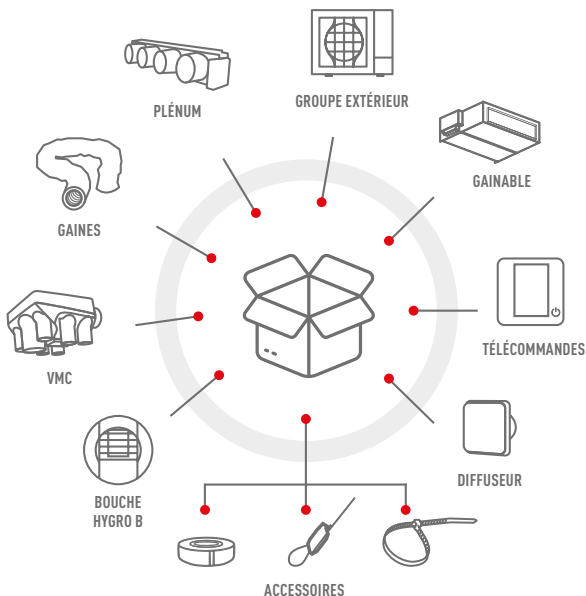

**7 puissances disponibles
De 3,5 à 14 kW**

MELZONE

HOME
ALL IN 1

R32

LA SOLUTION TOUT COMPRIS DÉDIÉE AU MARCHÉ DE LA MAISON NEUVE

**UNE MAISON NEUVE
UN COLIS / UNE RÉFÉRENCE**

MELZONE

HOME
FLEX