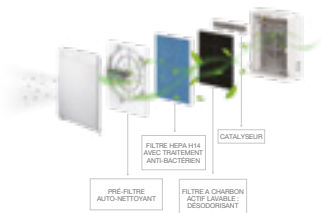

VL-220CZGV-EF

ZOOM SUR LA FILTRATION

MA-E85R-E > CADR⁽¹⁾ = 508 M³/H