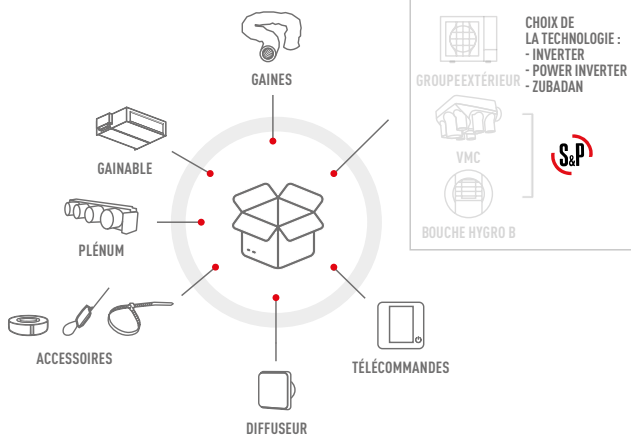

LA SOLUTION MELZONE AVEC LE CHOIX DE LA TECHNOLOGIE DU GROUPE EXTÉRIER ET SANS VMC