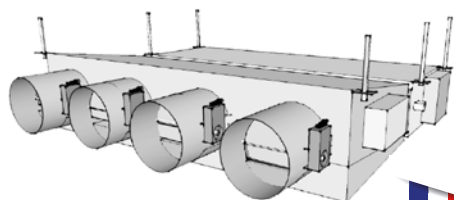

SOLUTION MELZONE BUILDING COMPATIBLE PEFY-M VMA-A

NOUVEAU

MELZONE
BUILDING

DISPONIBLE
PREMIER
SEMESTRE
2022

MADE IN
FRANCE

La solution **MELZONE BUILDING** est un système de plénum multizone pour nos gainables moyenne pression CITY MULTI.

GAINABLE	PEFY-M... VMA-A	-	20	25	32	40	50	63	71	80	100	125	140	
	Dimensions du gainable			250 x 700 x 732			250 x 900 x 732			250 x 1100 x 732		250 x 1400 x 732		
Alimentation électrique	V		220 V - 1 P+N+T 50 Hz											
Intensité maxi	A		0.93 à 3.29											
Pression statique disponible	Pa		35 à 150 (5 réglages possibles)					40 à 150 (5 réglages possibles)						
PLENUM	Taille		XS			S			M		L			
	Alimentation électrique	V	230 V - 1 P+N+T 50 Hz											
	Intensité maxi	A	0,025											
2 à 3 voies	Dimensions du plénum*	mm	300 x 850 x 400			300 x 915 x 400								
	Diamètre bouches	mm	200			200								
	Isolation	-	M0 / M1			M0 / M1								
4 voies	Dimensions du plénum*	mm				300 x 1250 x 400			300 x 1250 x 400					
	Diamètre bouches	mm				200			200					
	Isolation	-				M0 / M1			M0 / M1					
5 voies	Dimensions du plénum*	mm				300 x 1550 x 400			300 x 1550 x 400		300 x 1550 x 400			
	Diamètre bouches	mm				200			200		200			
	Isolation	-				M0 / M1			M0 / M1		M0 / M1			
Air Neuf traité	Taille	mm	220 x 70											
	Diamètre bouche	mm	160											
	Débit maximum par plénum	m³/h	75	75	90	130	150	160	180	180	250			